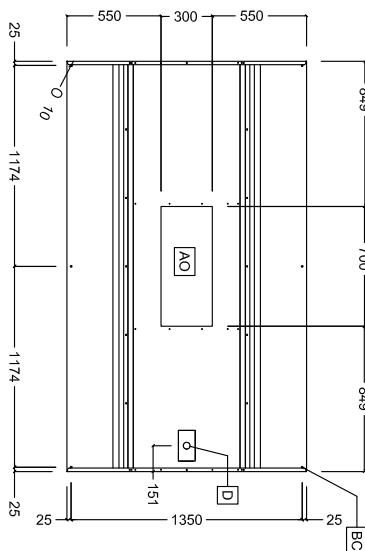

### Goedkeuring

Front aanzicht

Zij aanzicht

Boven aanzicht

### Capaciteit

Lucht capaciteit 4200 m<sup>3</sup>/u

### Algemene gegevens

Externe afmetingen, lengte 2400 mm  
 Externe afmetingen, breedte 1400 mm  
 Externe afmetingen, hoogte 500 mm  
 Gewicht, netto 74 kg