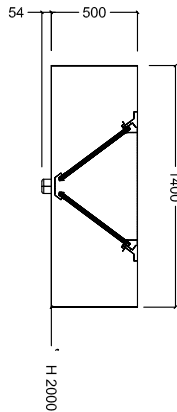

### Goedkeuring

Front aanzicht

Zij aanzicht

Boven aanzicht

### Algemene gegevens

Externe afmetingen, lengte 2400 mm  
 Externe afmetingen, breedte 1400 mm  
 Externe afmetingen, hoogte 500 mm  
 Gewicht, netto 74 kg